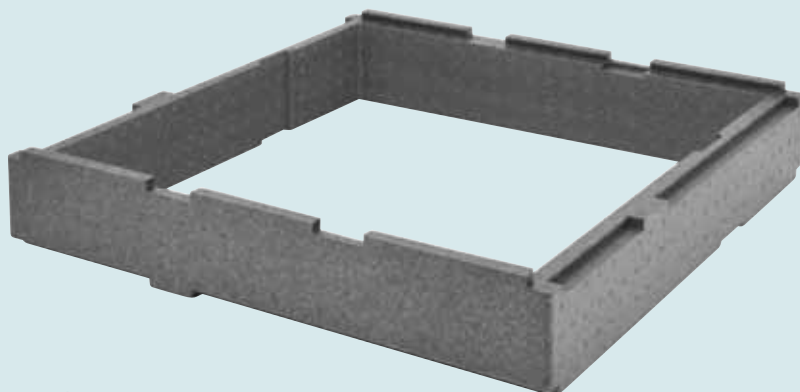

PROFESSIONAL CONTAINERS

Contenitori Isotermici Isothermal Containers

I contenitori isotermici grazie alla struttura del polipropilene espanso a cellula chiusa sono: idonei al contatto alimentare, resistenti, igienici, economici, e riciclabili al 100%, (HACCP System).

It does not hand over odours or flavours to foods and it is easy to wash and disinfect after use.

Base/Coperchio
Base/Cover

50x50

Cod. 50CI5050BC

Misure esterne - External size: 570x570x95 mm

Misure interne - Internal size: 510x510x63 mm

L'articolo 50CI5050BC, venduto singolarmente, può essere utilizzato sia come base che come coperchio del contenitore isoteramico.
The 50CI5050BC item is sold individually and can be used both as a base and as a cover for the isothermal container.

Estensore
Extender

Cod. 50CI5050ES

Misure esterne - External size: 570x570x95 mm

Misure interne - Internal size: 510x510x95 mm

Ideale per - Ideal for:

Il contenitore isotermico
caricamento frontale.
Front loading isothermal box.